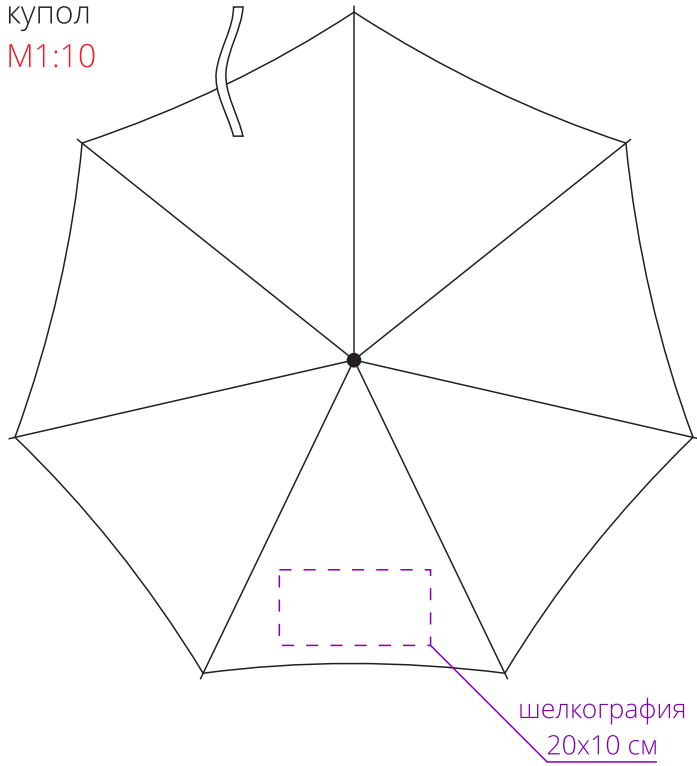

Арт. 11852
Зонт складной Hit Magic

купол
M1:10

хлястик
M1:1