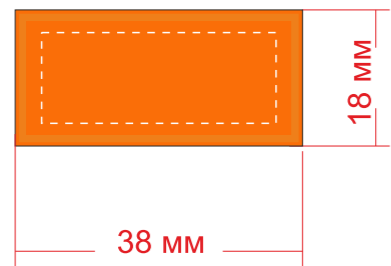

на шапках: сбоку слева

пришивается с загибом через край,
видно только половину ленты.
размер 35x20 мм

Схема расположения шеврона на изделиях

шеврон ПВХ
зеленый PANTONE 340 C

макс. размер печати: 31x12 мм

шеврон ПВХ
синий PANTONE 7687 C

макс. размер печати: 31x12 мм

шеврон ПВХ
белый PANTONE Trans. White

макс. размер печати: 31x12 мм

шеврон ПВХ
оранжевый PANTONE 1575 C

макс. размер печати: 31x12 мм

шеврон ПВХ
темно-синий PANTONE 2965 C

макс. размер печати: 31x12 мм

шеврон ПВХ
черный PANTONE Process Black C

макс. размер печати: 31x12 мм

шеврон ПВХ
красный PANTONE 186 C

макс. размер печати: 31x12 мм

Примечание:

ПВХ шеврон пришивается на край изделия по центру самой короткой стороны (шарфы, пледы, шапки без отворота)