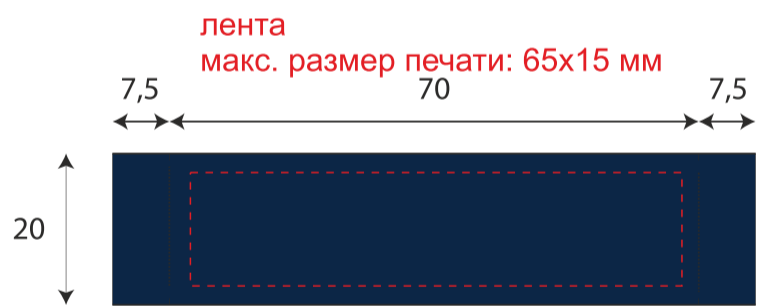

темно-синий PANTONE 533 C