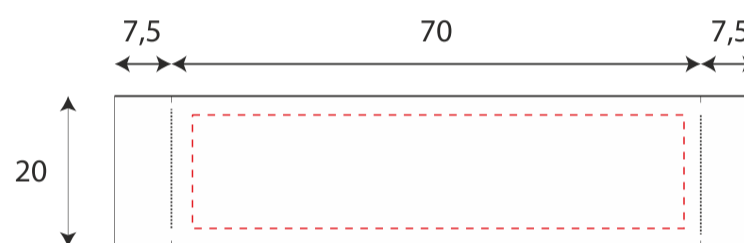

черный PANTONE Process Black C

красный PANTONE 7620 C

ярко-синий PANTONE 7685 C

темно-синий PANTONE 533 C

серый PANTONE 422 C

на пледы, шарфы, платки
пришивается в развернутом виде по краю.
Размер 70x20 мм

на шапках: сбоку слева

пришивается с загибом через край,
видно только половину ленты.
размер 35x20 мм

Схема расположения шеврона на изделиях

шеврон ПВХ
зеленый PANTONE 340 C

макс. размер печати: 31x12 мм

шеврон ПВХ
синий PANTONE 7687 C