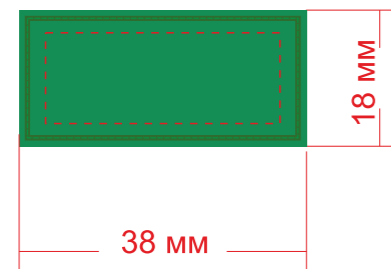

Арт. 7602
Плед Pleat
M1:10

M1:1

шеvron
10x5 см

*вышивной шеврон
(возможен любой размер)*

1. Правый нижний угол пледа: без ограничений.

2. Отступ от края изделия

- 2-5 см, если рамки нет;

- 1-2 см от рамки, если она присутствует в изделии.

черный PANTONE Process Black C

красный PANTONE 7620 C

ярко-синий PANTONE 7685 C

темно-синий PANTONE 533 C

серый PANTONE 422 C

на пледы, шарфы, платки
пришивается в развернутом виде по краю.
Размер 70x20 мм

на шапках: сбоку слева

пришивается с загибом через край,
видно только половину ленты.
размер 35x20 мм

Схема расположения шеврона на изделиях

шеврон ПВХ
зеленый PANTONE 340 C

макс. размер печати: 31x12 мм

шеврон ПВХ
синий PANTONE 7687 C

макс. размер печати: 31x12 мм

шеврон ПВХ
белый PANTONE Trans. White

макс. размер печати: 31x12 мм

шеврон ПВХ
оранжевый PANTONE 1575 C

макс. размер печати: 31x12 мм

шеврон ПВХ
темно-синий PANTONE 2965 C

макс. размер печати: 31x12 мм