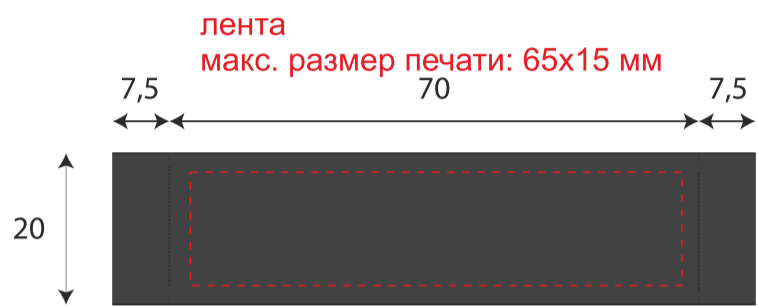

2. Пришив петелькой через край.

3. Пришив петелькой в сложенном виде.

4. Пришив по 2 или 4 точкам.

Плед в развернутом виде

с рамкой

без рамки

Плед в сложенном виде

белый PANTONE Trans. White

на шапках: сбоку слева

пришивается с загибом через край,
видно только половину ленты.
размер 35x20 мм

Схема расположения шеврона на изделиях

шеврон ПВХ
зеленый PANTONE 340 C

макс. размер печати: 31x12 мм

шеврон ПВХ
синий PANTONE 7687 C