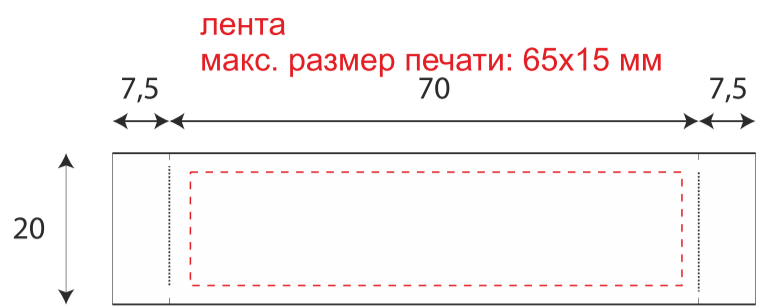

2. Пришив петелькой через край.

3. Пришив петелькой в сложенном виде.

4. Пришив по 2 или 4 точкам.

Плед в развернутом виде

с рамкой

без рамки

Плед в сложенном виде

белый PANTONE Trans. White

на шапках: сбоку слева

пришивается с загибом через край,
видно только половину ленты.
размер 35x20 мм

Схема расположения шеврона на изделиях

шеврон ПВХ
зеленый PANTONE 340 C

макс. размер печати: 31x12 мм

шеврон ПВХ
синий PANTONE 7687 C