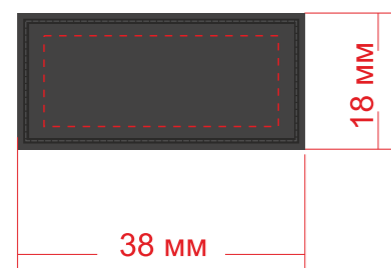

на шапках: сбоку слева

пришивается с загибом через край,
видно только половину ленты.
размер 35x20 мм

Схема расположения шеврона на изделиях

шеврон ПВХ
зеленый PANTONE 340 C

макс. размер печати: 31x12 мм

шеврон ПВХ
синий PANTONE 7687 C

макс. размер печати: 31x12 мм

шеврон ПВХ
белый PANTONE Trans. White

макс. размер печати: 31x12 мм

шеврон ПВХ
оранжевый PANTONE 1575 C

макс. размер печати: 31x12 мм

шеврон ПВХ
темно-синий PANTONE 2965 C

макс. размер печати: 31x12 мм

шеврон ПВХ
черный PANTONE Process Black C

макс. размер печати: 31x12 мм

шеврон ПВХ
красный PANTONE 186 C

макс. размер печати: 31x12 мм

Примечание:

ПВХ шеврон пришивается на край изделия по центру самой короткой стороны (шарфы, пледы, шапки без отворота)