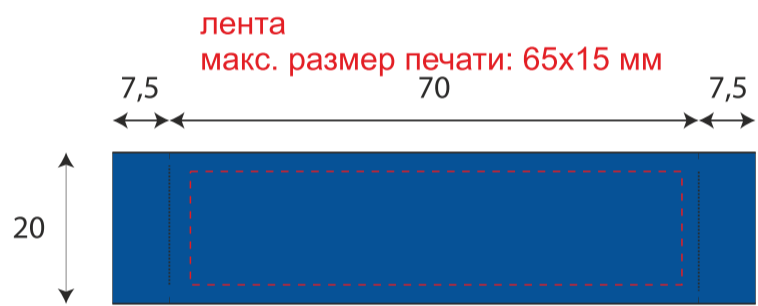

ярко-синий PANTONE 7685 C