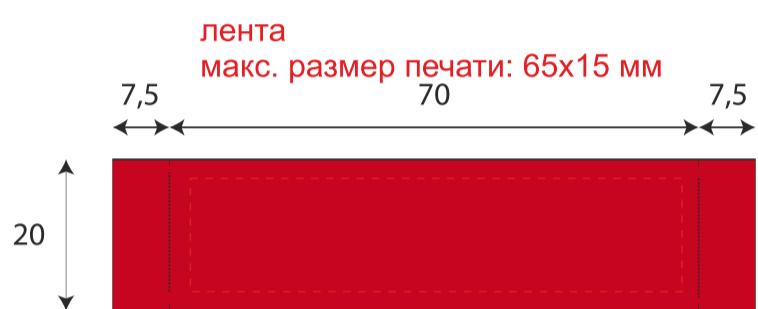

красный PANTONE 7620 C