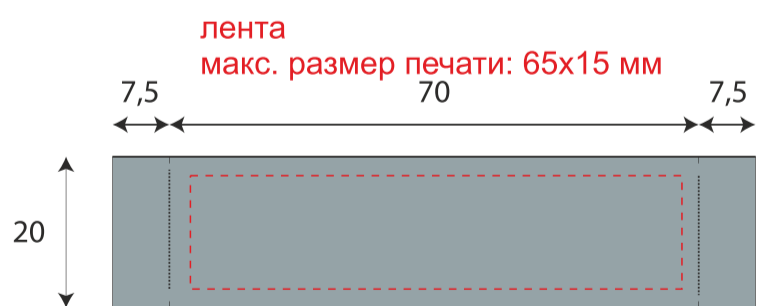

черный PANTONE Process Black C

красный PANTONE 7620 C

ярко-синий PANTONE 7685 C

темно-синий PANTONE 533 C

серый PANTONE 422 C

на пледы, шарфы, платки
пришивается в развернутом виде по краю.
Размер 70x20 мм

на шапках: сбоку слева

пришивается с загибом через край,
видно только половину ленты.
размер 35x20 мм

Схема расположения шеврона на изделиях

шеврон ПВХ
зеленый PANTONE 340 C

макс. размер печати: 31x12 мм

шеврон ПВХ
синий PANTONE 7687 C