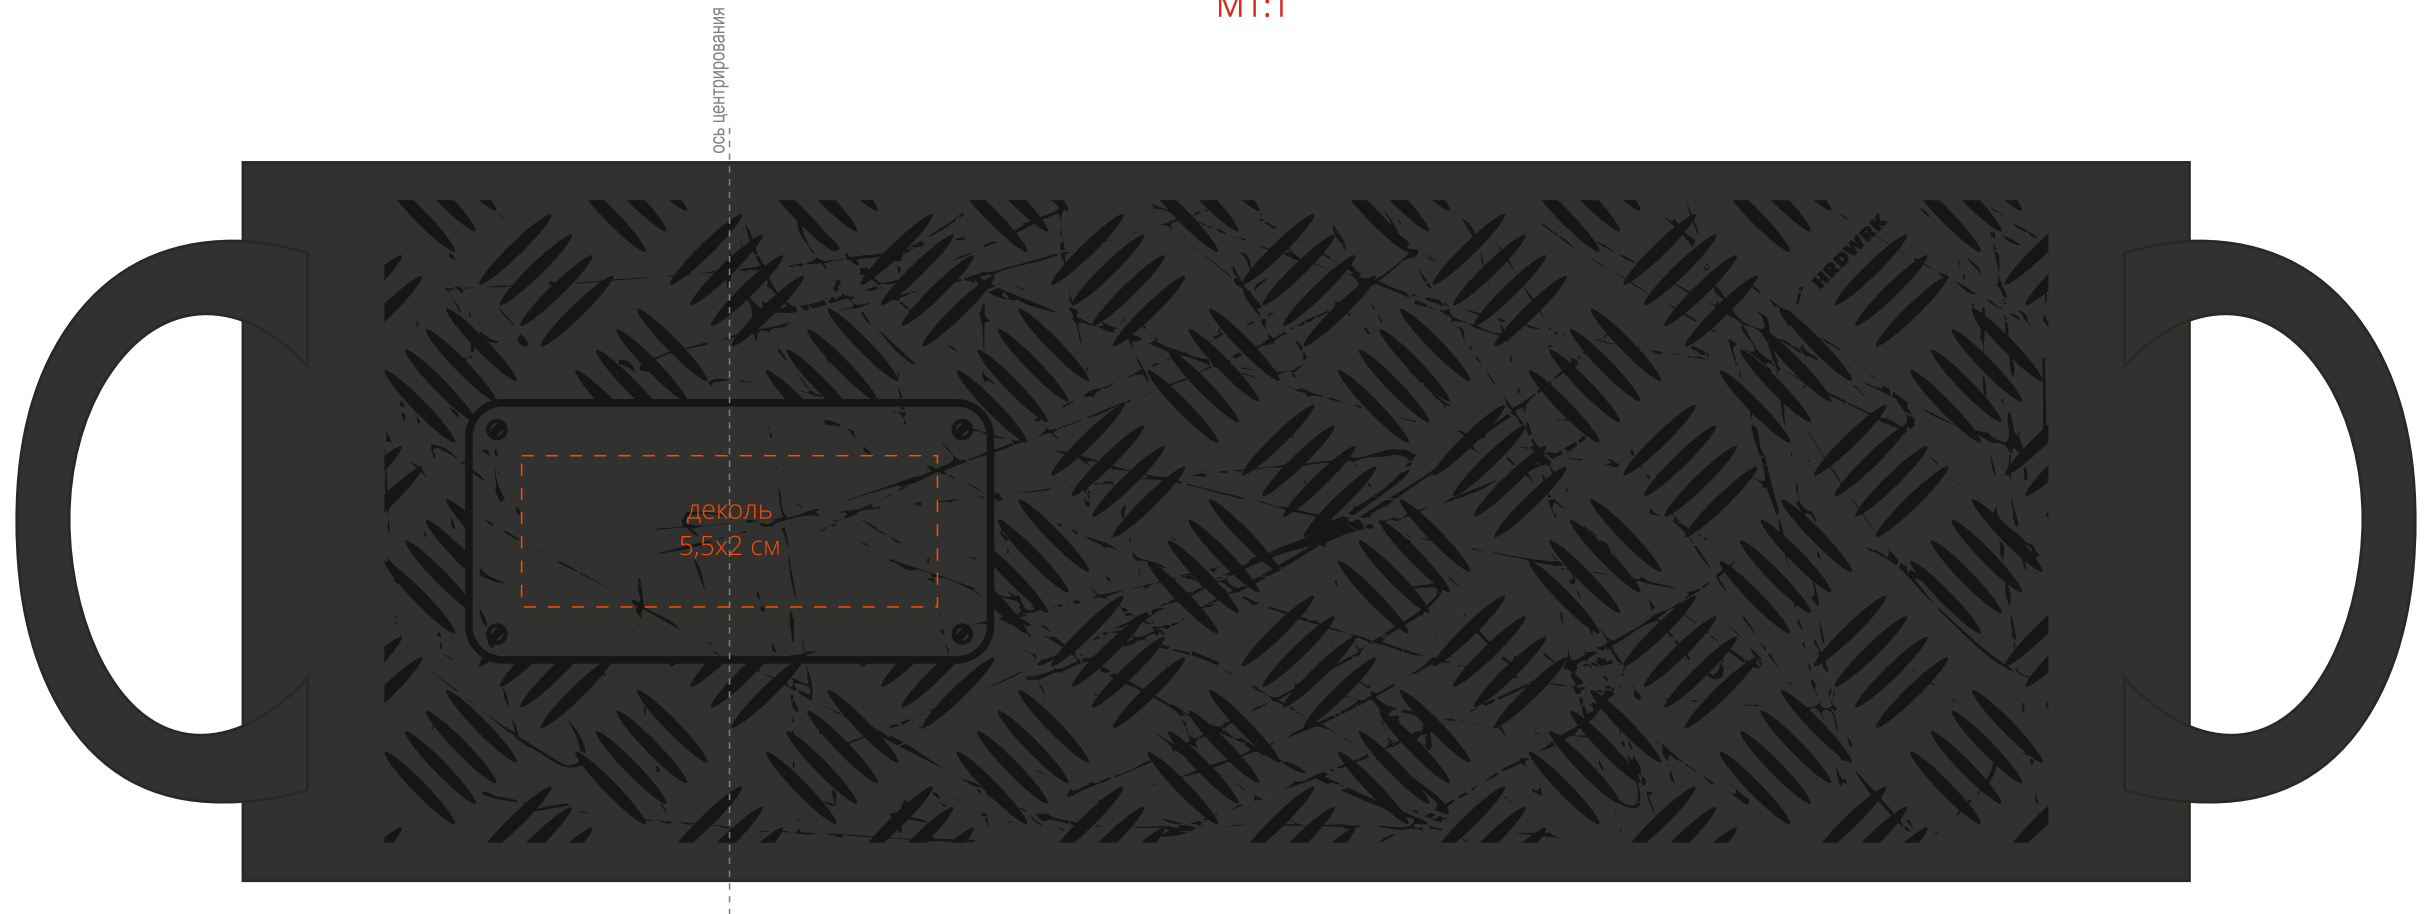

Арт. 70544  
Кружка Hard Work Black  
M1:1

**Внимание!**

**При печати по цветным изделиям белый цвет может принимать оттенок цвета изделия.**