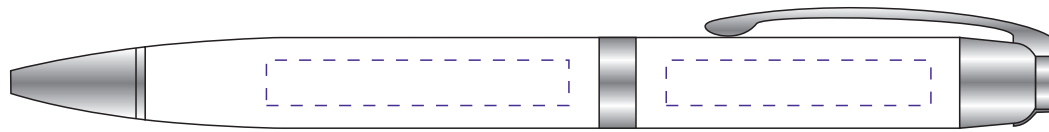

Арт. 5728

Ручка шариковая Razzo Chrome

M1:1

ручка включается
поворотом клипа
от себя на угол
больше 180°

гравировка
4x0,6 см

гравировка
3,5x0,6 см