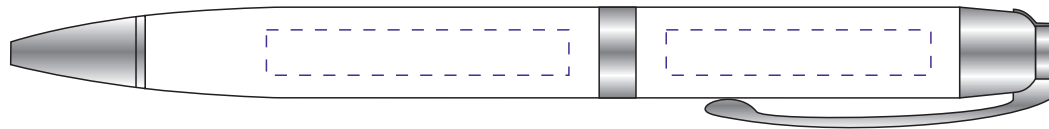

Арт. 5728

Ручка шариковая Razzo Chrome

M1:1

ручка включается
поворотом клипа
от себя на угол
больше 180°

гравировка
4x0,6 см

гравировка
3,5x0,6 см