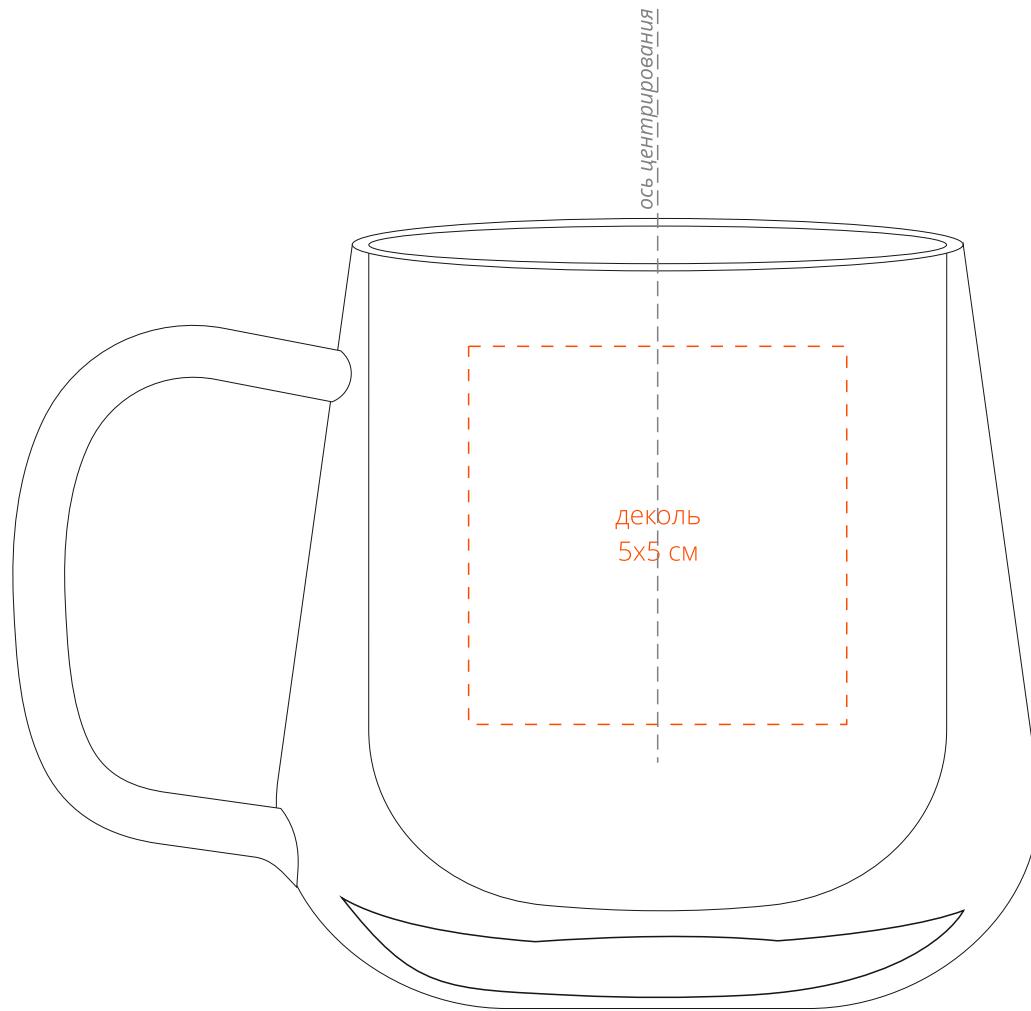

Арт. 5674

Чашка с двойными стенками Glass First

M1:1

справа от ручки

слева от ручки

Внимание!

При печати по цветным изделиям белый цвет может принимать оттенок цвета изделия.