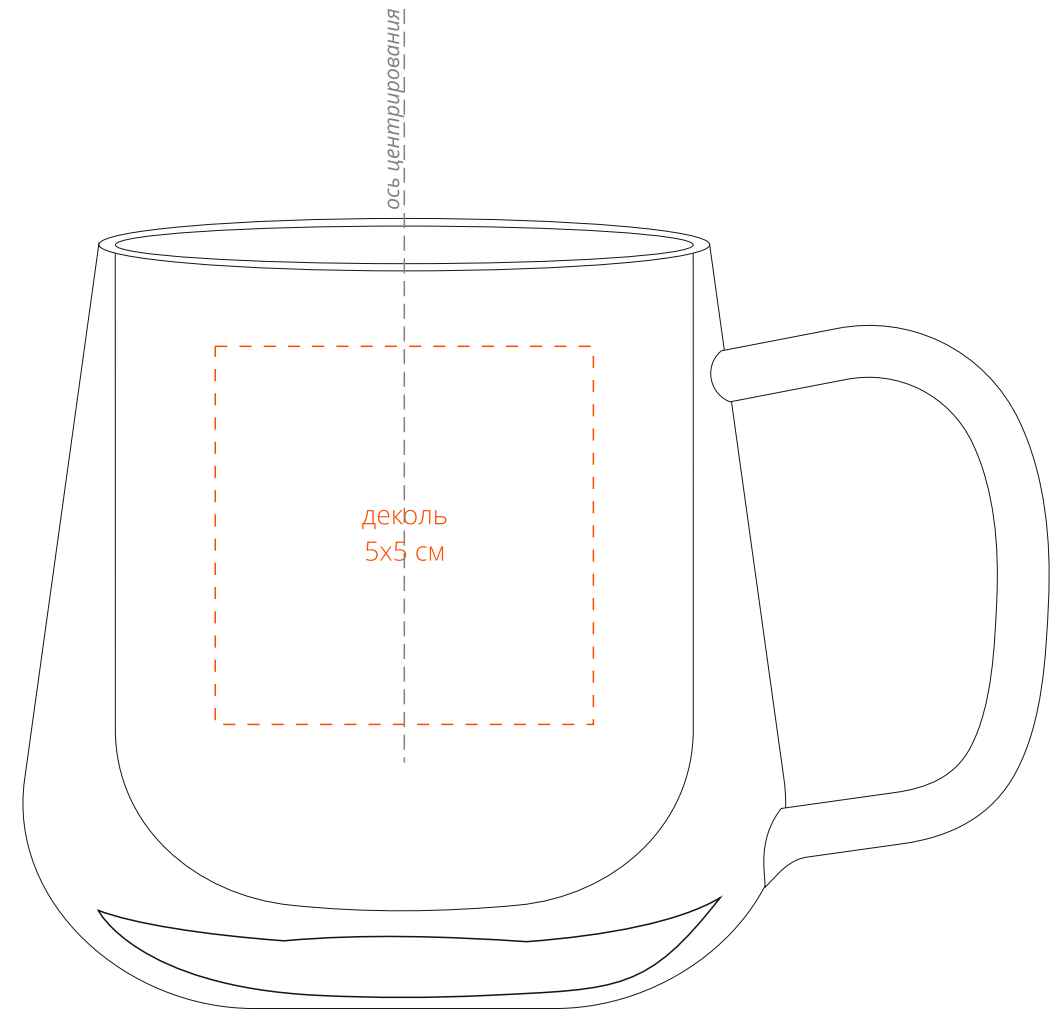

Арт. 5674

Чашка с двойными стенками Glass First

M1:1

справа от ручки

слева от ручки

Внимание!

При печати по цветным изделиям белый цвет может принимать оттенок цвета изделия.