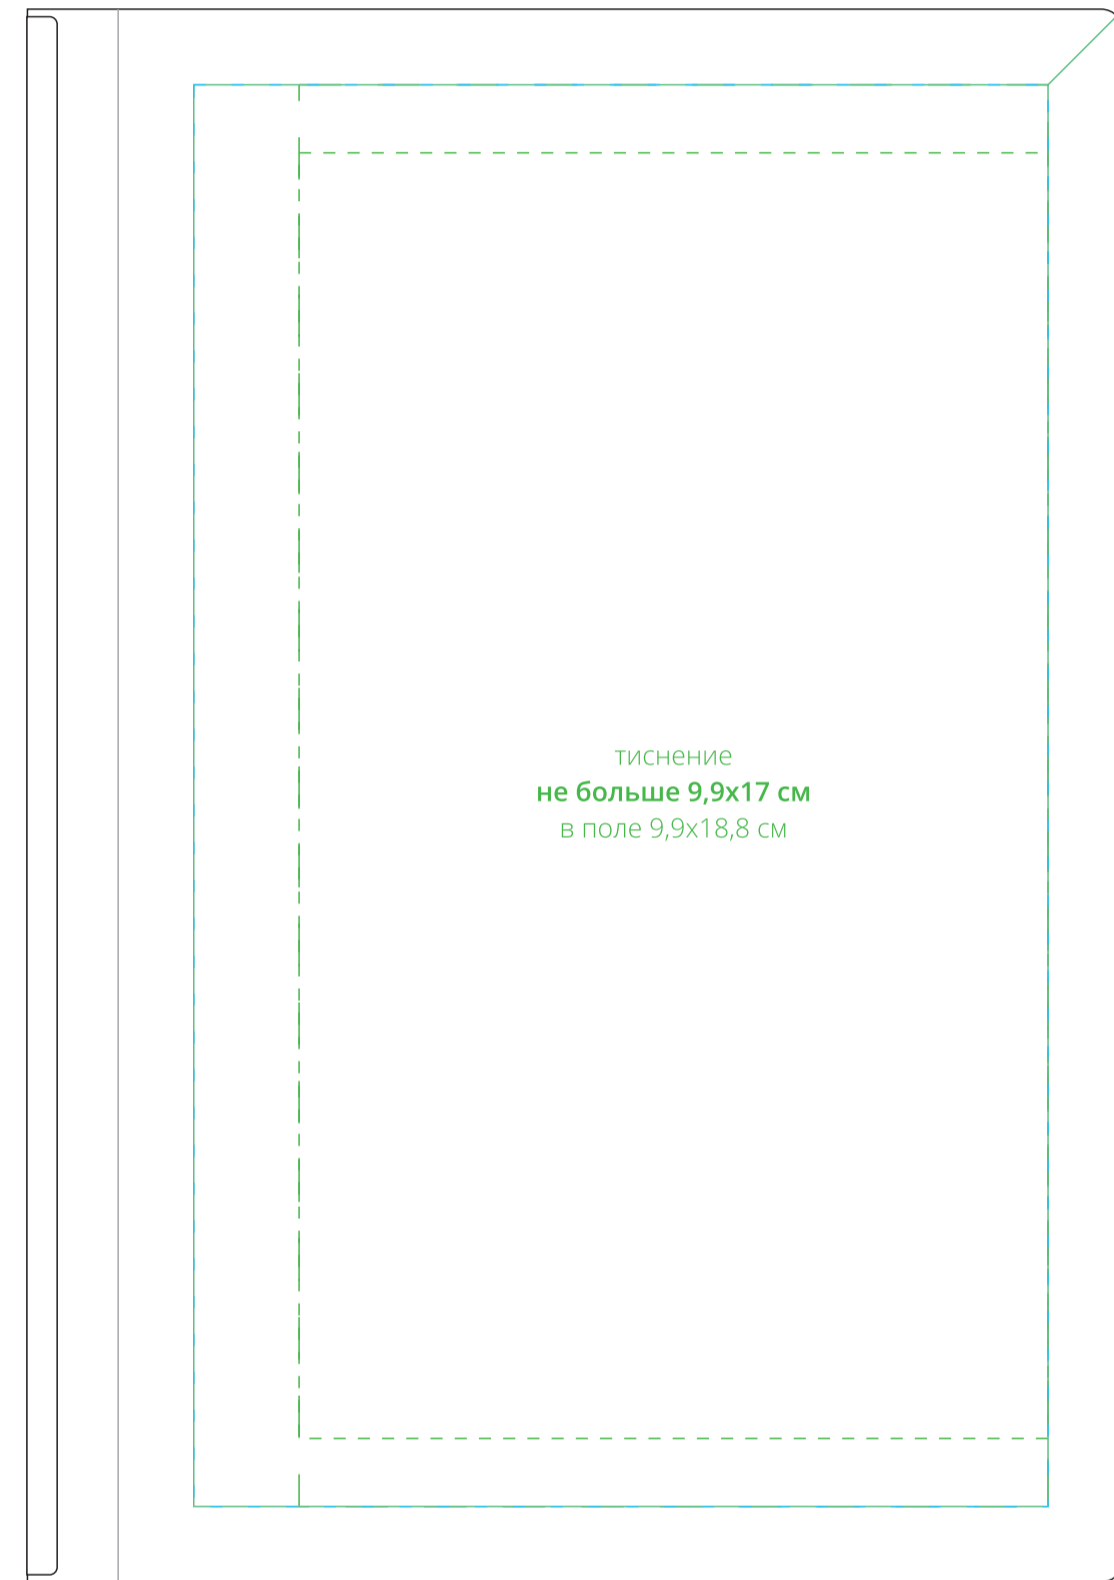

УФ-печать
полноцвет
с трансфером
11,3x18,8 см

оборот

тиснение
не больше 10x17 см
в поле 10x18,8 см

ляссе

шелкография 0,3x10 см

лицо

тиснение
не больше 9,9x17 см
в поле 9,9x18,8 см

УФ-печать
полноцвет
с трансфером
11,3x18,8 см

форзац

шелкография
10,5x16,8 см

нахзац

шелкография
10,5x16,8 см

Внимание!
Для шелкографии по цветным и темным поверхностям можно использовать
белый, черный, золотистый, серебристый цвет во избежание проявления оттенка основы.