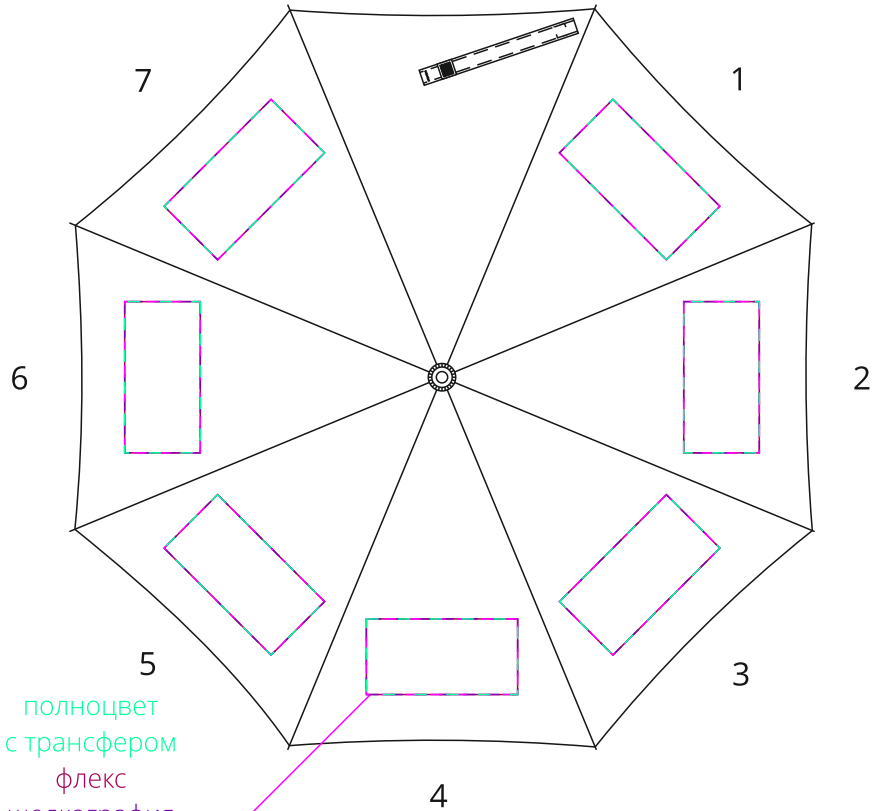

Арт. 17012

Зонт-трость Magic с проявляющимся рисунком

хлястик
M1:1

полноцвет
с трансфером
флекс
шелкотрансфер
10x1 см

купол
M1:10

ручка
M1:1

наклейка под смолой
0,7x5 см

полноцвет
с трансфером
флекс
шелкография
шелкотрансфер
20x10 см

1. Хлястик:

— размер лейбла не более 2 см по короткой стороне;

— возможен пришив по 2м сторонам;

— пришив возможен по всей длине хлястика (кроме липучек).

2. Цвет ниток подбирается под цвет изделия-носителя или лейбла

2. Пришив петелькой через край.

3. Пришив петелькой в сложенном виде.

4. Пришив по 2 точкам.

↑
место
пришива хлястика
к зонту