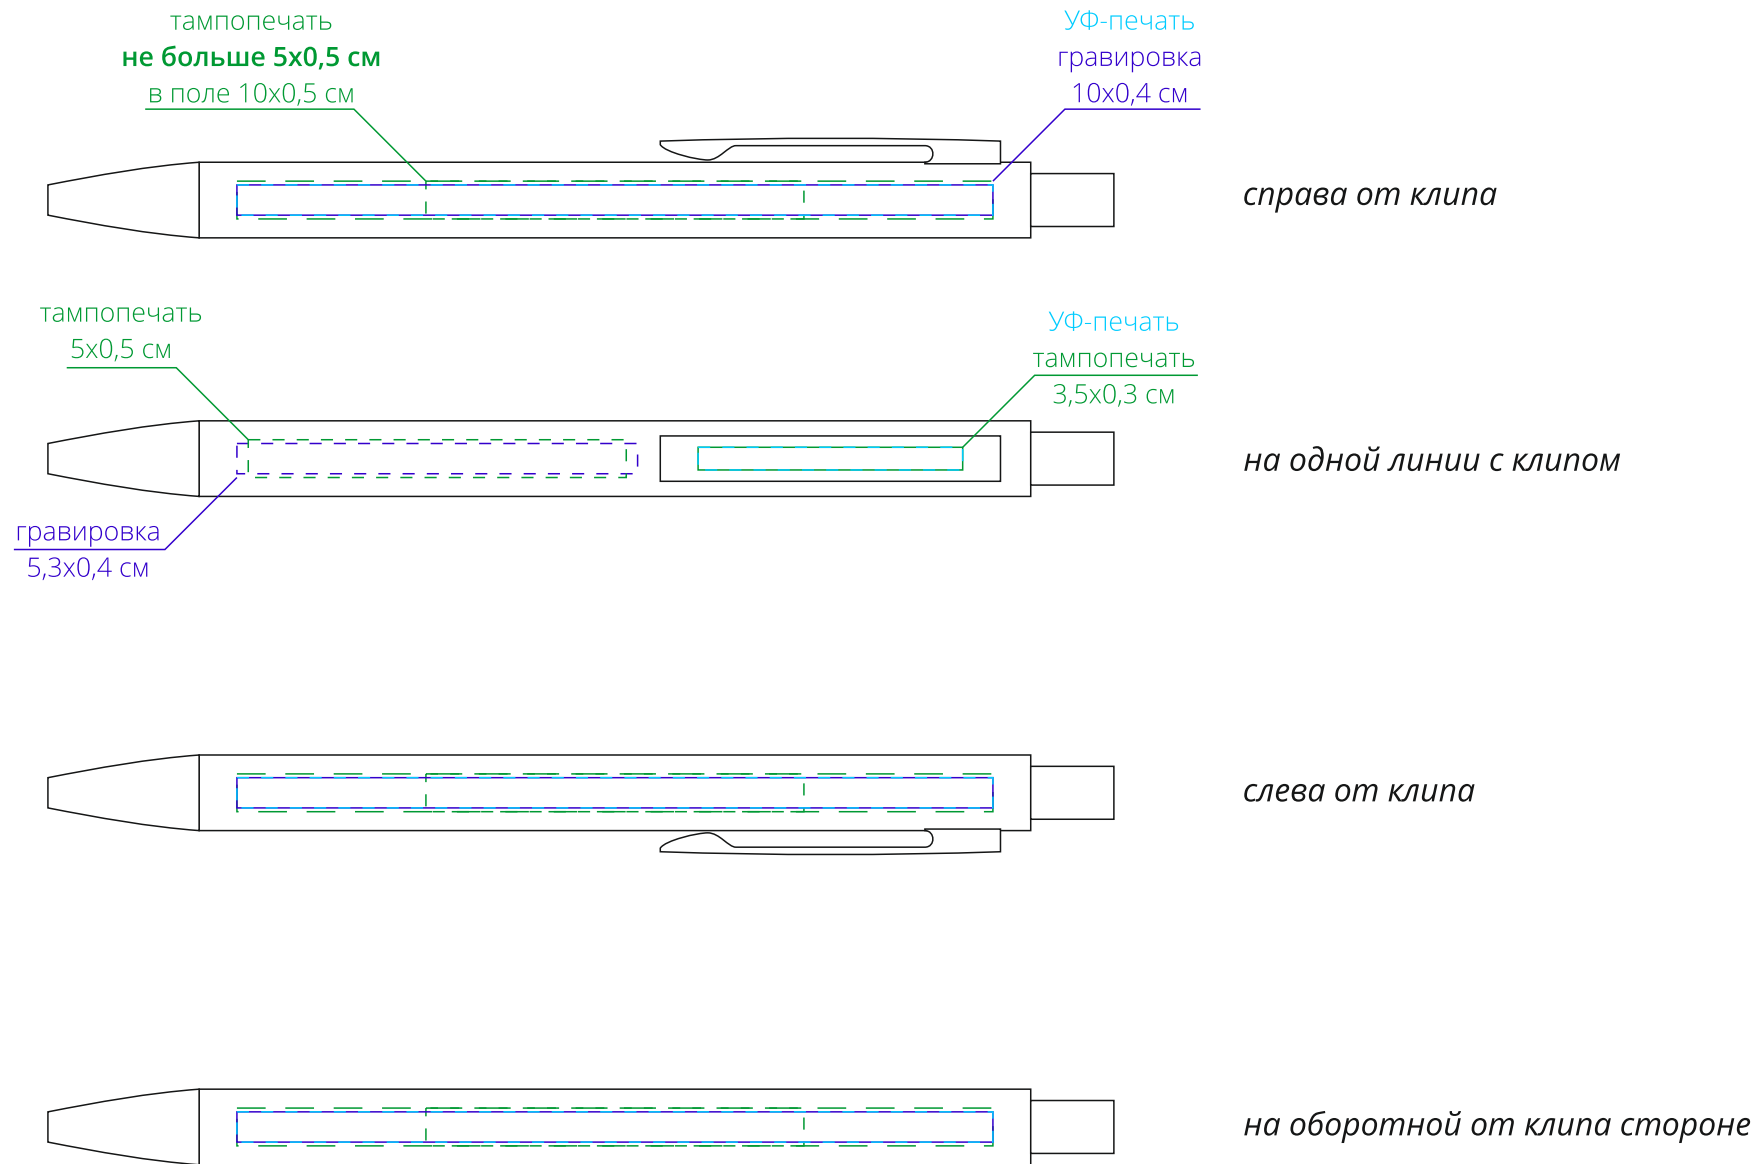

Арт. 15111  
Ручка шариковая Chromatic  
M1:1

**Важно!**  
Для гравировки толщина линий в нанесении должна быть не менее 0,3 мм.