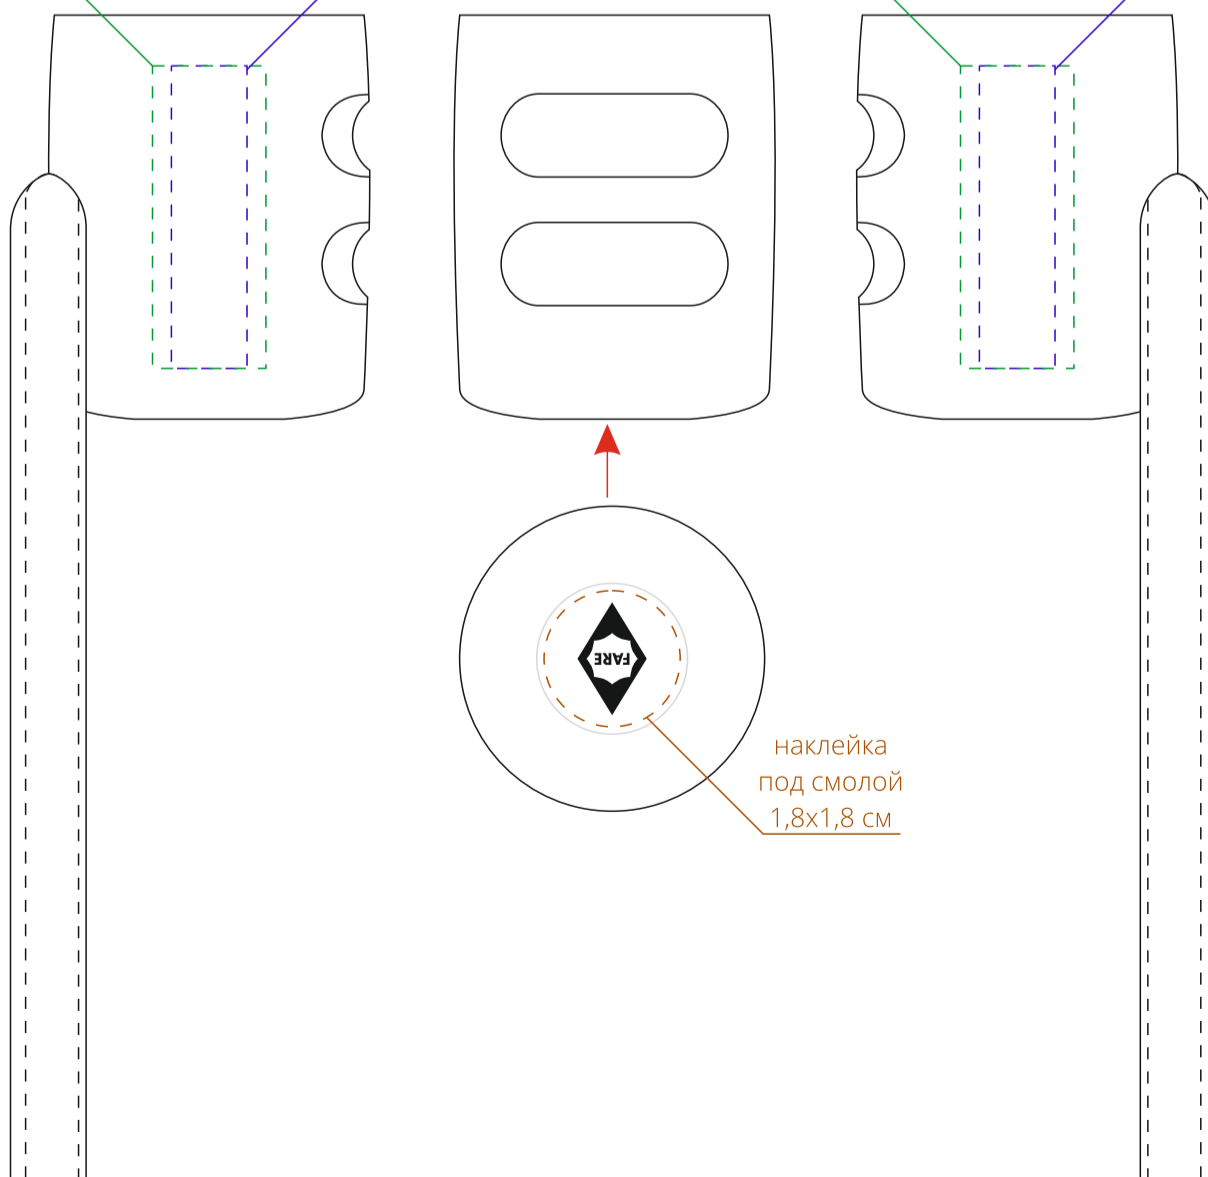

Арт. 13576
Зонт складной OkoBrella

ХЛЯСТИК
M1:2

полноцвет
с трансфером
флекс
шелкотрансфер
12x2 см

ЧЕХОЛ
M1:2

флекс
шелкотрансфер
полноцвет
с трансфером
5x10 см

ЗОНТ
M1:10

полноцвет
с трансфером
флекс
шелкография
шелкотрансфер
20x10 см

ручка
M1:1

тампопечать
1,5x4 см

гравировка
1x4 см

тампопечать
1,5x4 см

гравировка
1x4 см

наклейка
под смолой
1,8x1,8 см