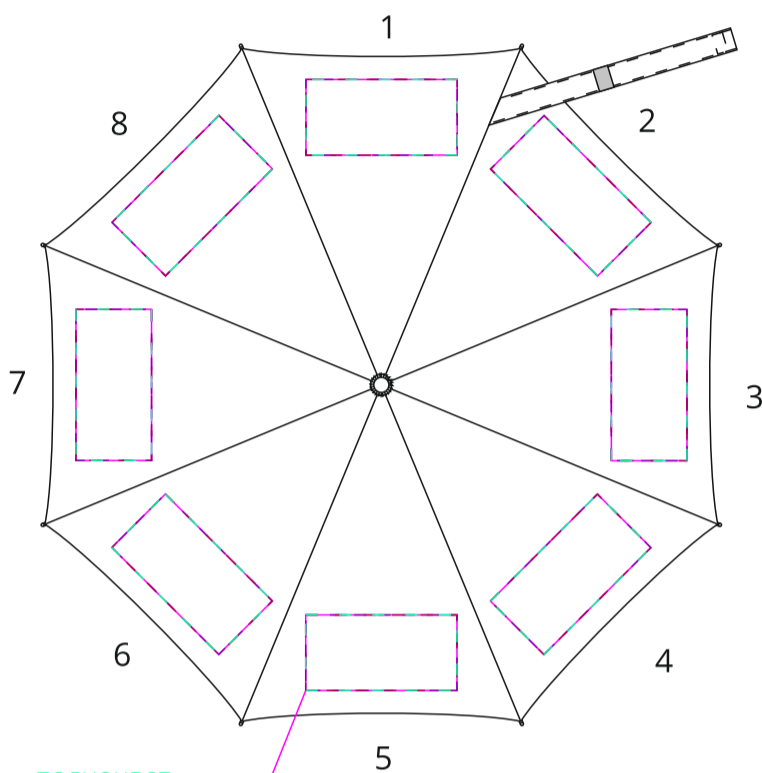

Арт. 13576
Зонт складной OkoBrella

ХЛЯСТИК
M1:2

полноцвет
с трансфером
флекс
шелкотрансфер
12x2 см

ЧЕХОЛ
M1:2

флекс
шелкотрансфер
полноцвет
с трансфером
5x10 см

ЗОНТ
M1:10

полноцвет
с трансфером
флекс
шелкография
шелкотрансфер
20x10 см

ручка
M1:1

тампопечать
1,5x4 см

гравировка
1x4 см

тампопечать
1,5x4 см

гравировка
1x4 см

наклейка
под смолой
1,8x1,8 см