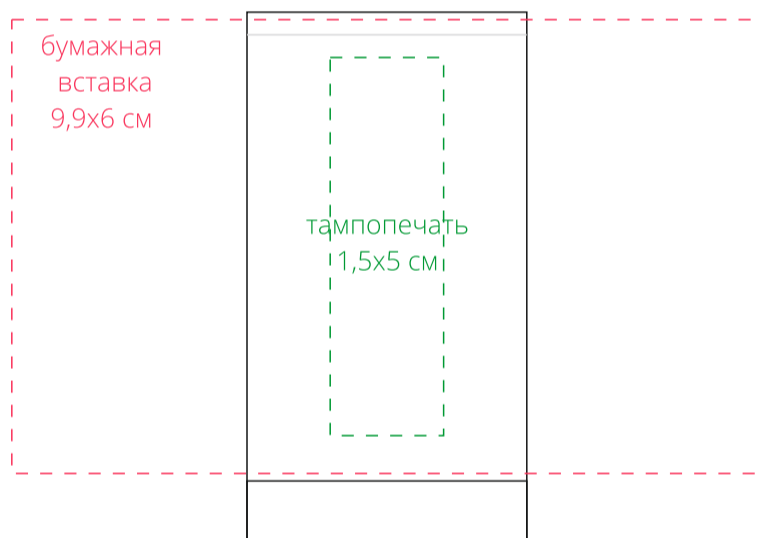

ЗОНТ
M1:10

полноцвет
с трансфером
флекс
шелкотрансфер
шелкография
20x10 см

ручка
M1:1

бумажная
вставка
9,9x6 см

тампопечать
1,5x5 см

наклейка
под смолой
1,9x1,9 см

полноцвет
с трансфером
флекс
шелкотрансфер
14x2 см

чехол
M1:1

полноцвет
с трансфером
флекс
шелкотрансфер
5x10 см

полноцвет
с трансфером
флекс
шелкотрансфер
5x3 см

ХЛЯСТИК
M1:2

+2 мм вылет
под обрез

линия реза

место
склейки