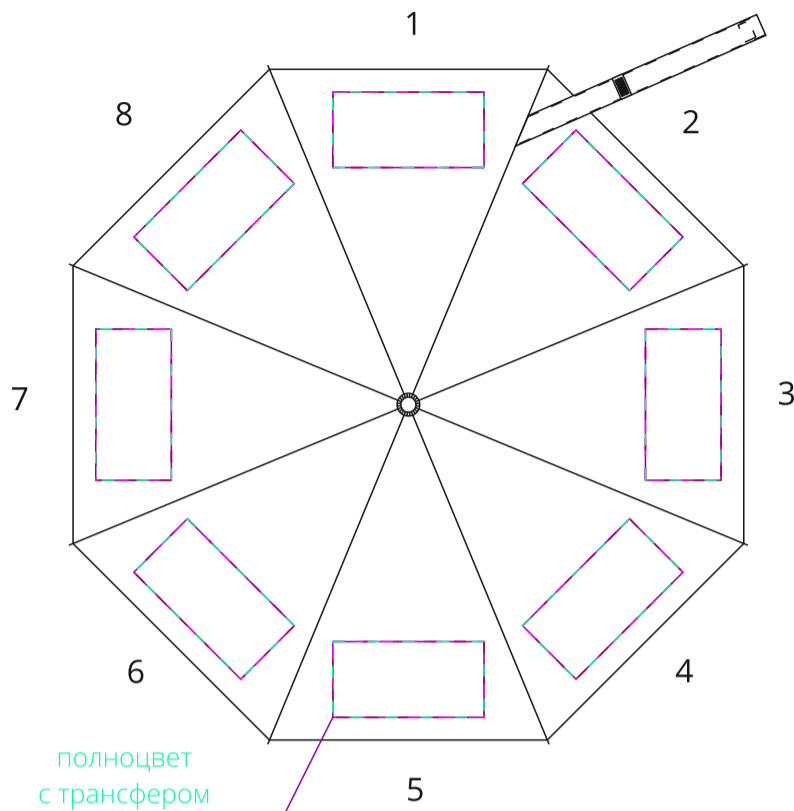

ЗОНТ
M1:10

полноцвет
с трансфером
флекс
шелкотрансфер
шелкография
20x10 см

ручка
M1:1

бумажная
вставка
9,9x6 см

тампопечать
1,5x5 см

наклейка
под смолой
1,9x1,9 см

полноцвет
с трансфером
флекс
шелкотрансфер
14x2 см

чехол
M1:1

полноцвет
с трансфером
флекс
шелкотрансфер
5x10 см

полноцвет
с трансфером
флекс
шелкотрансфер
5x3 см

ХЛЯСТИК
M1:2

+2 мм вылет
под обрез

линия реза

место
склейки