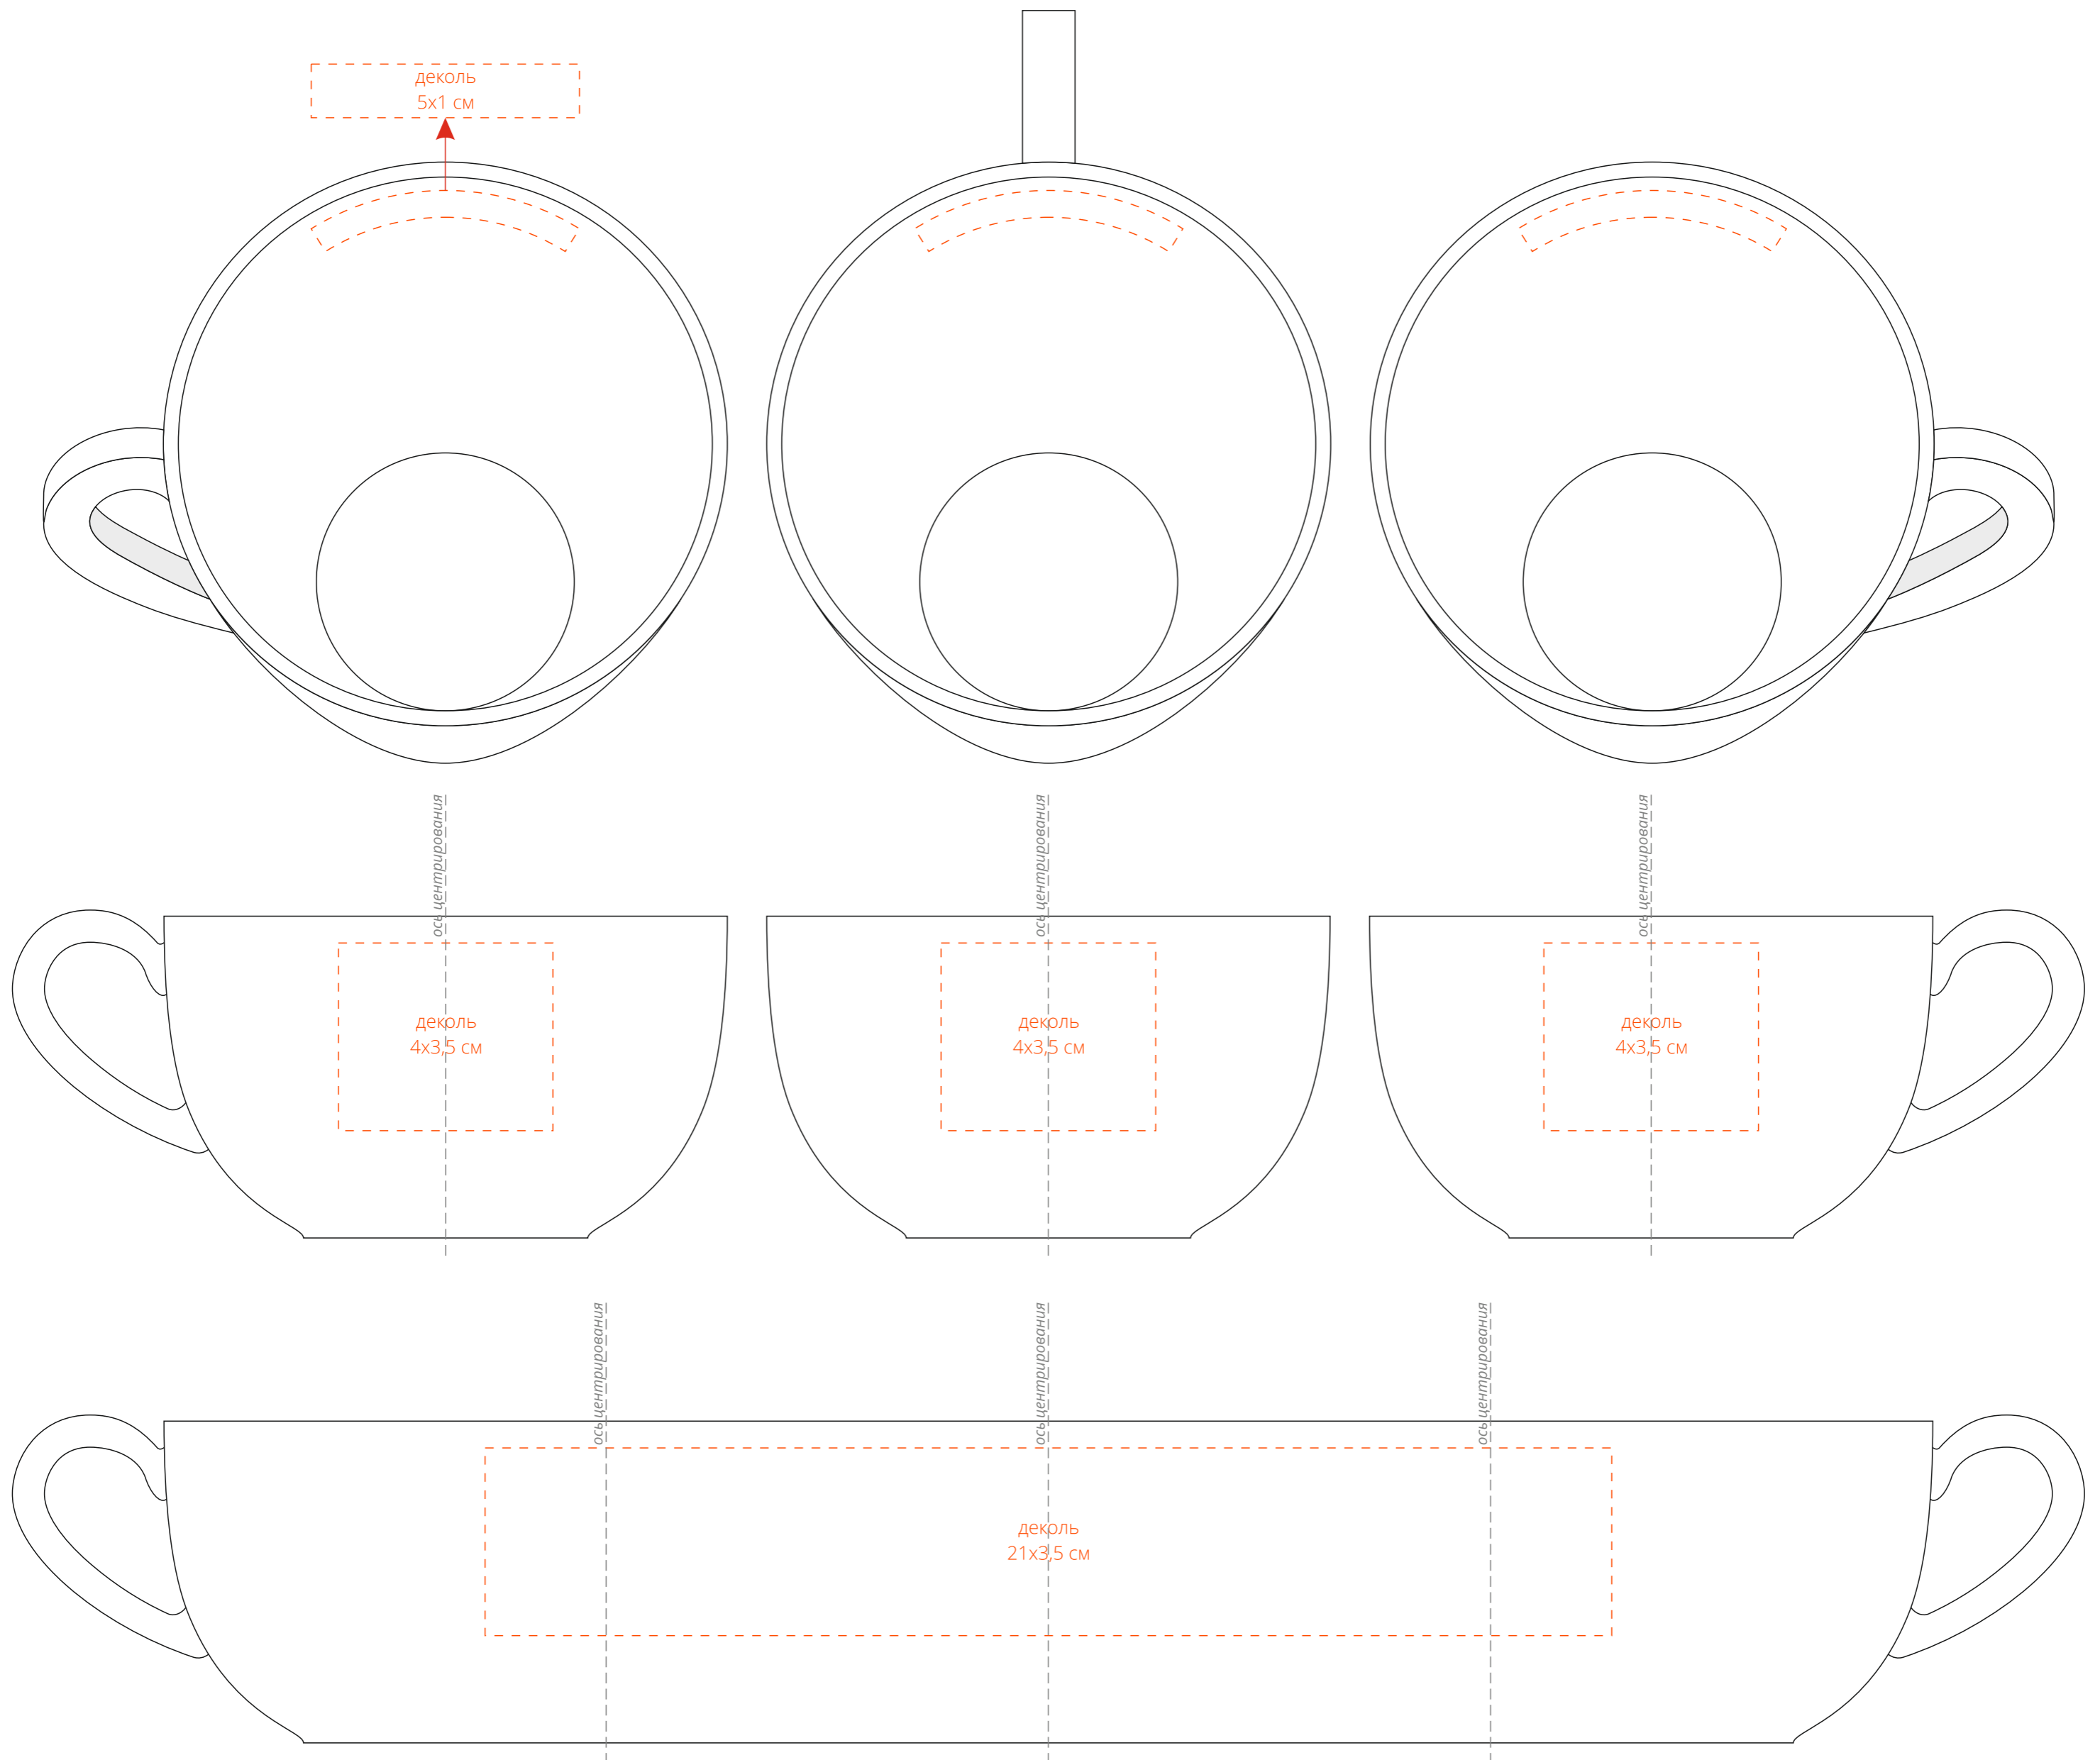

Арт. 12802.25  
Чашка Classic, большая  
М1:1

**Внимание!**

**При печати по цветным изделиям белый цвет может принимать оттенок цвета изделия.**