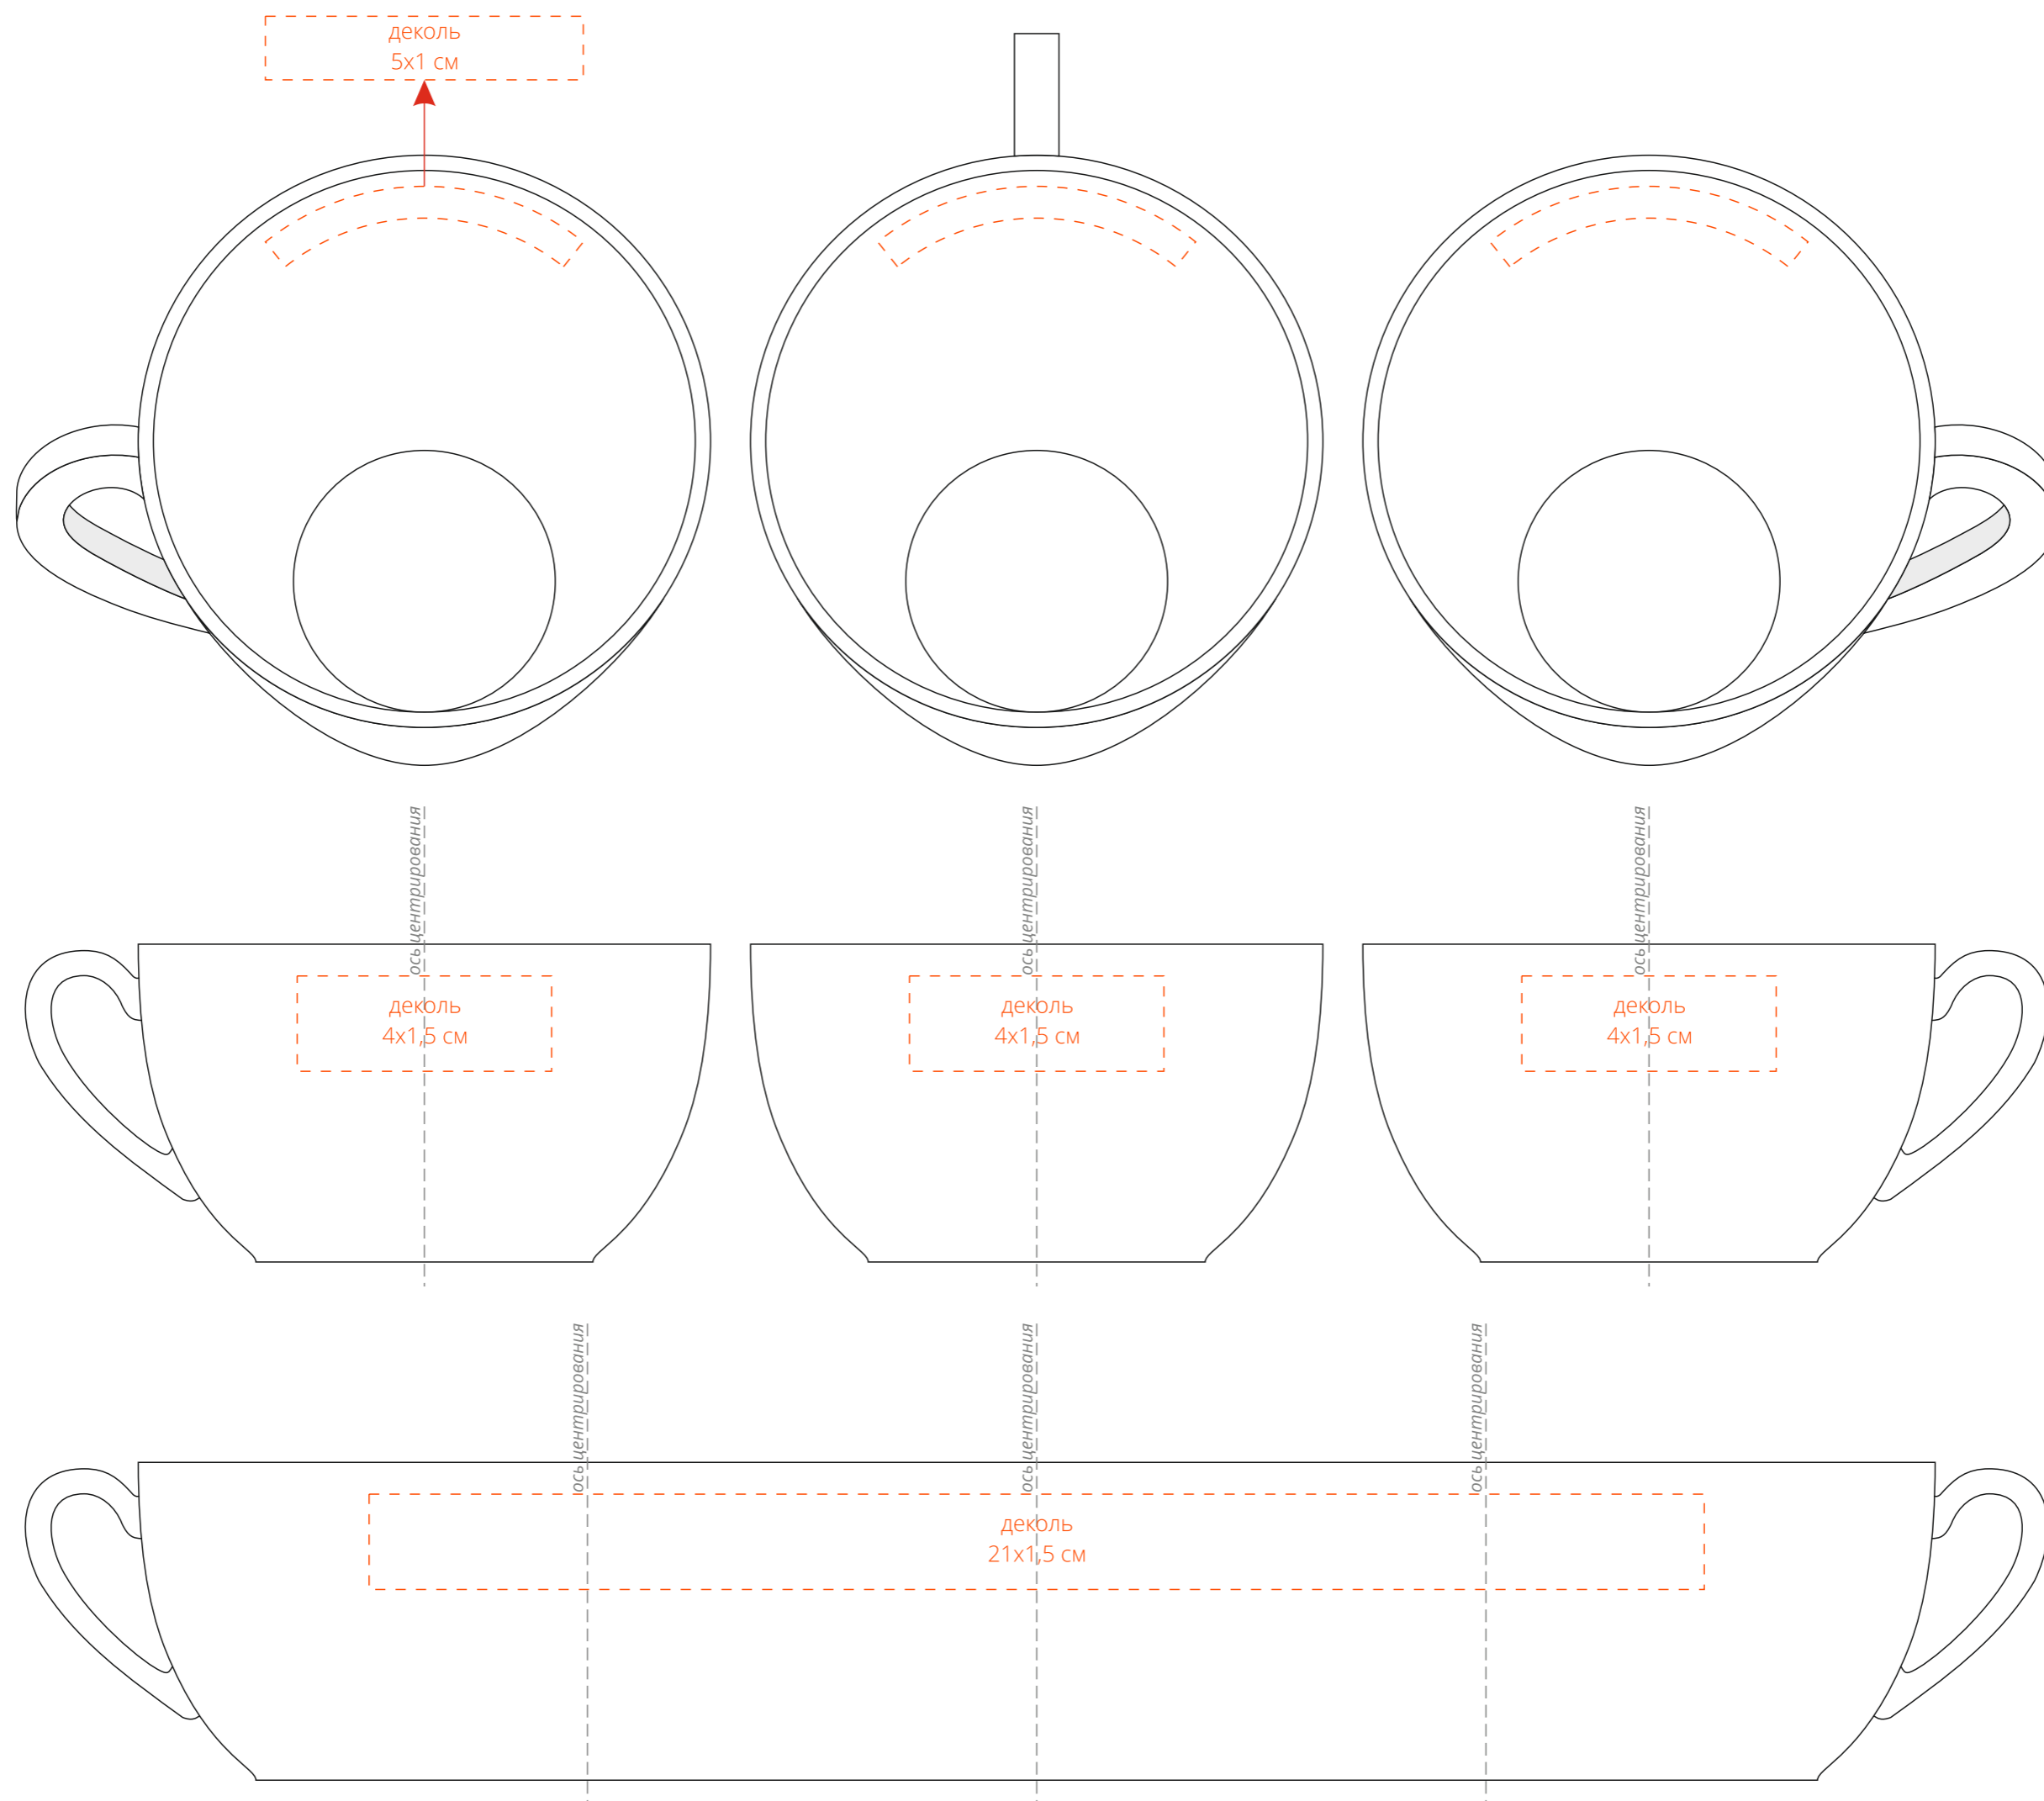

Арт. 12802.16
Чашка Classic, средняя
M1:1

Внимание!

При печати по цветным изделиям белый цвет может принимать оттенок цвета изделия.