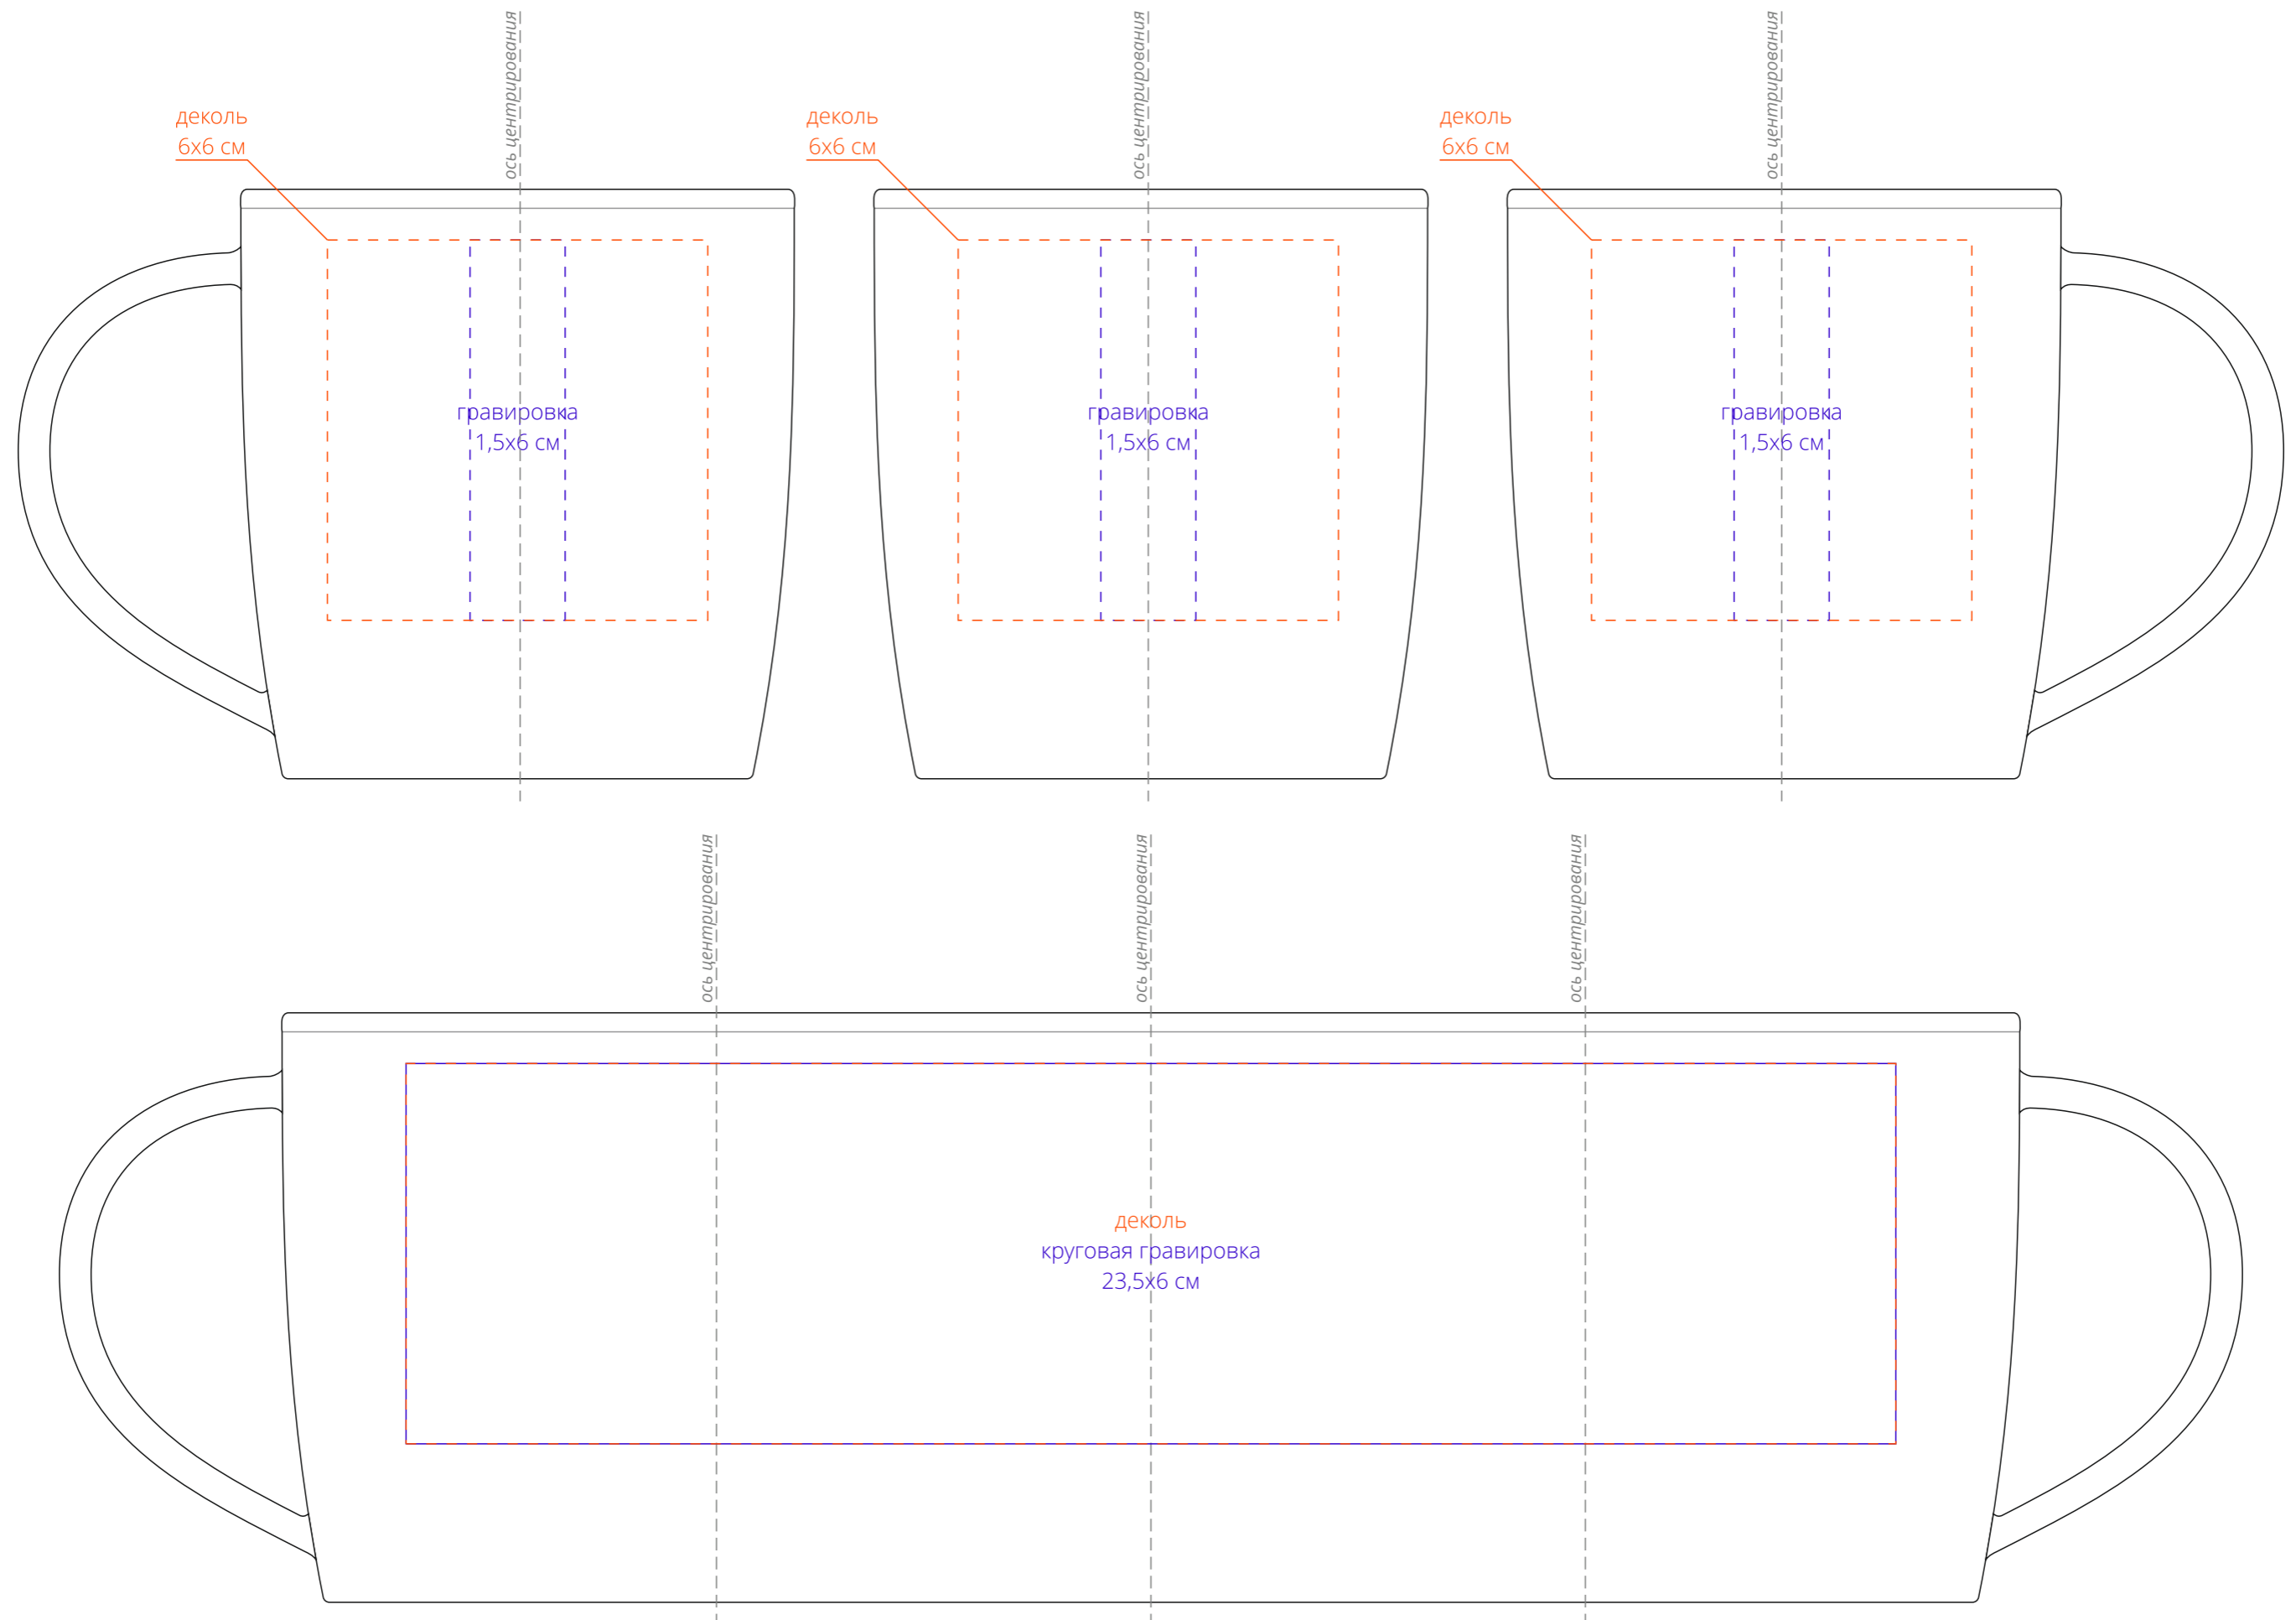

Арт. 12503

Кружка Surprise Touch с покрытием софт-тач

M1:1

Внимание!

При печати по цветным изделиям белый цвет может принимать оттенок цвета изделия.