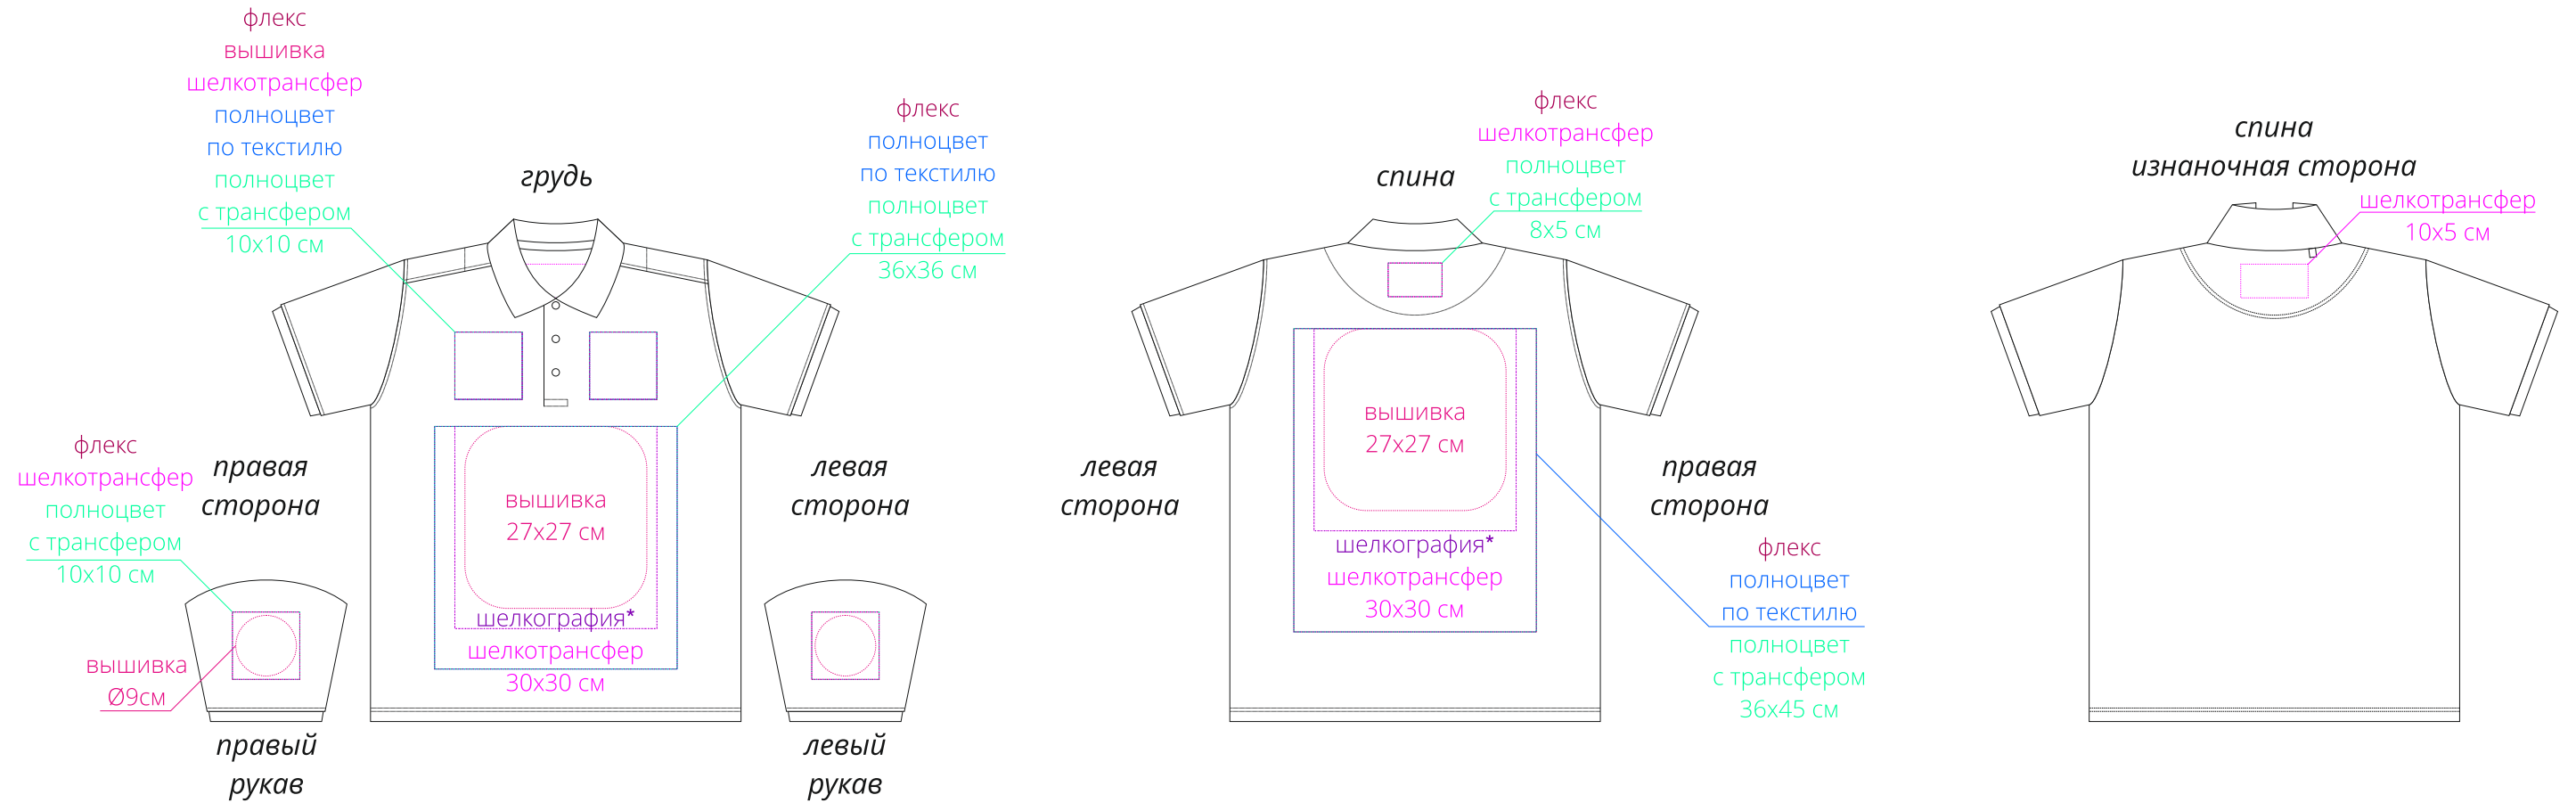

Арт. 11143
Рубашка поло мужская Virma Stretch
M1:10

***Для прямой шелкографии мин. толщина линий 1 мм!**