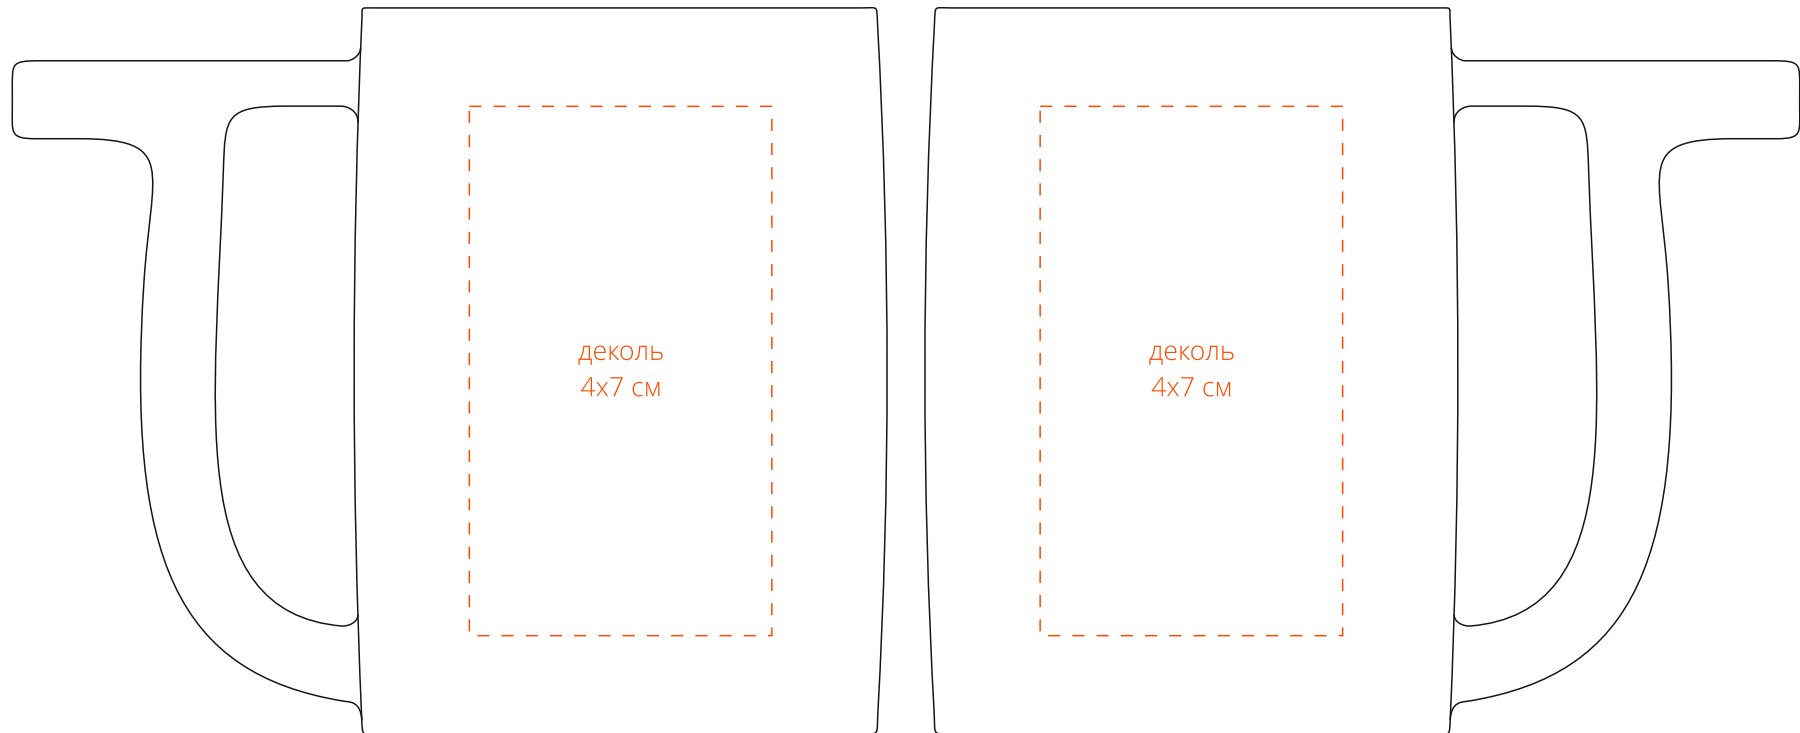

Арт. 10739
Кружка «Курортная»
M1:1

Внимание!

При печати по цветным изделиям белый цвет может принимать оттенок цвета изделия.